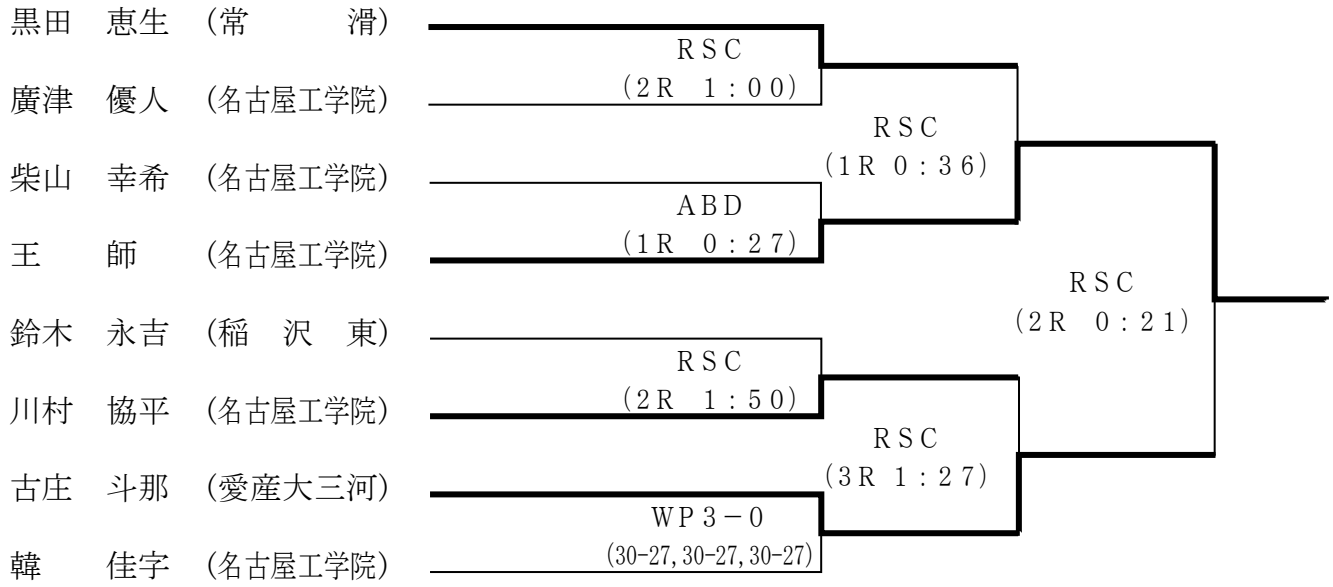

バンタム級 (52.0kg超過56.0kgまで)

ライト級 (56.0kg超過60.0kgまで)

ライトウエルター級 (60.0kg超過64.0kgまで)

ウエルター級 (64.0kg超過69.0kgまで)

ミドル級 (69.0kg超過75.0kgまで)