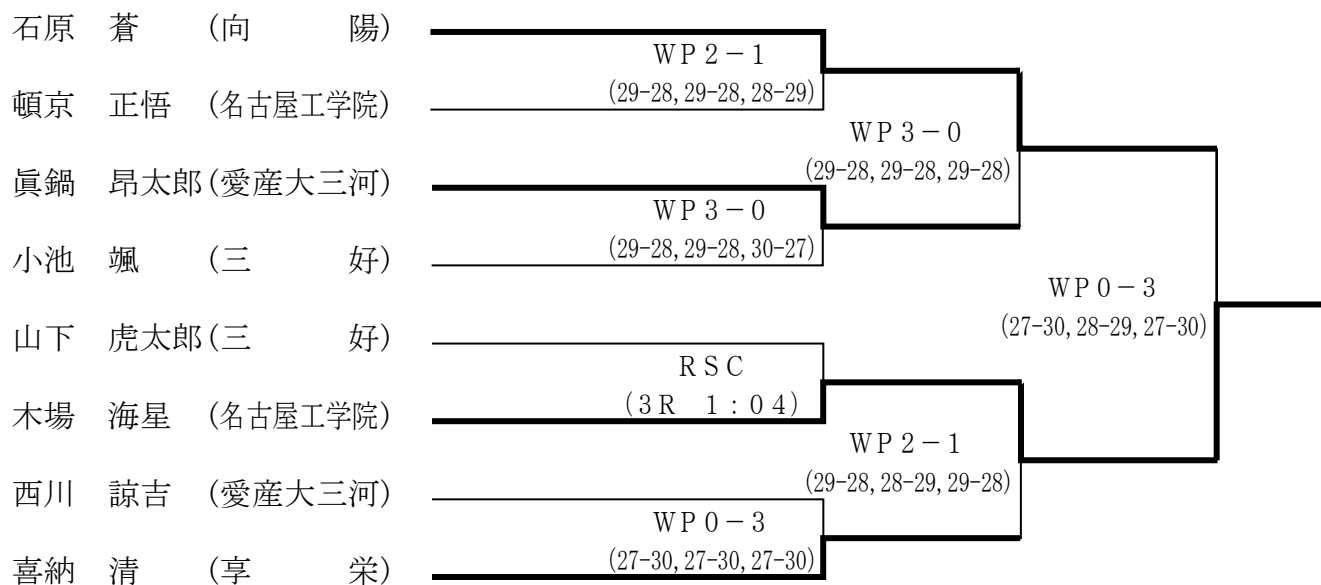

バンタム級 (52.0kg超過56.0kgまで)

ライト級 (56.0kg超過60.0kgまで)

ライトウエルター級 (60.0kg超過64.0kgまで)

ウエルター級 (64.0kg超過69.0kgまで)

ミドル級 (69.0kg超過75.0kgまで)