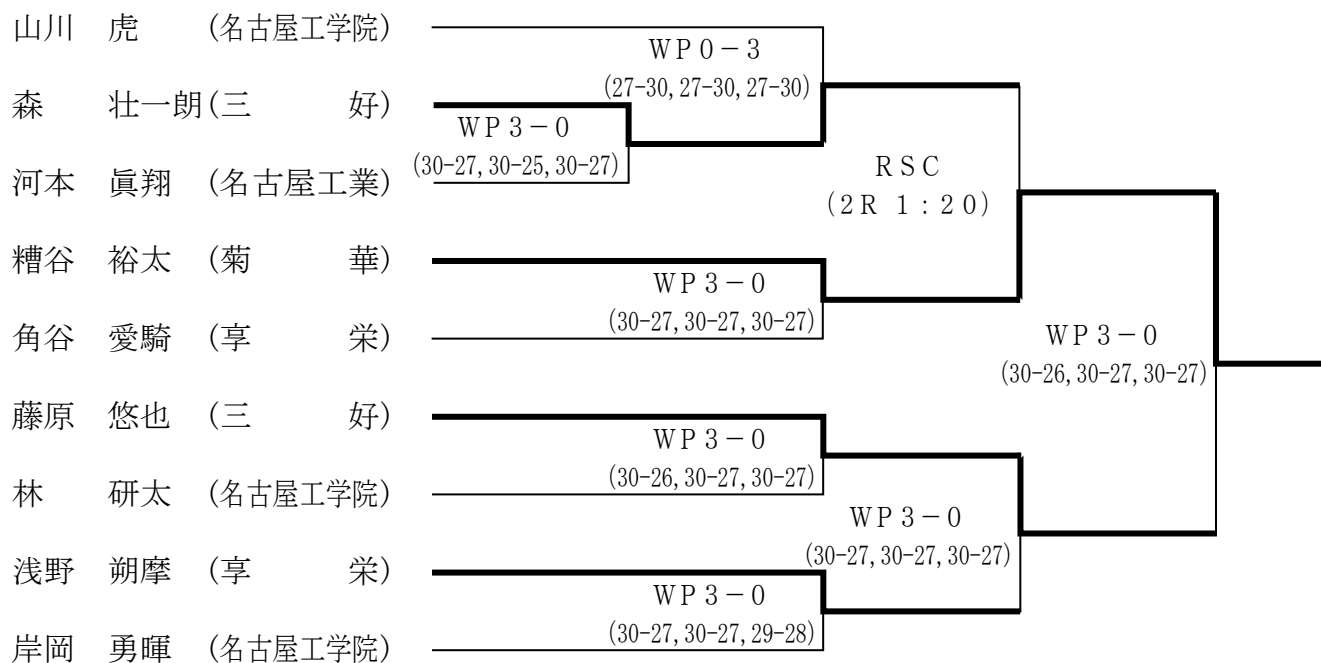

ライト級 (56.0kg超過60.0kgまで)