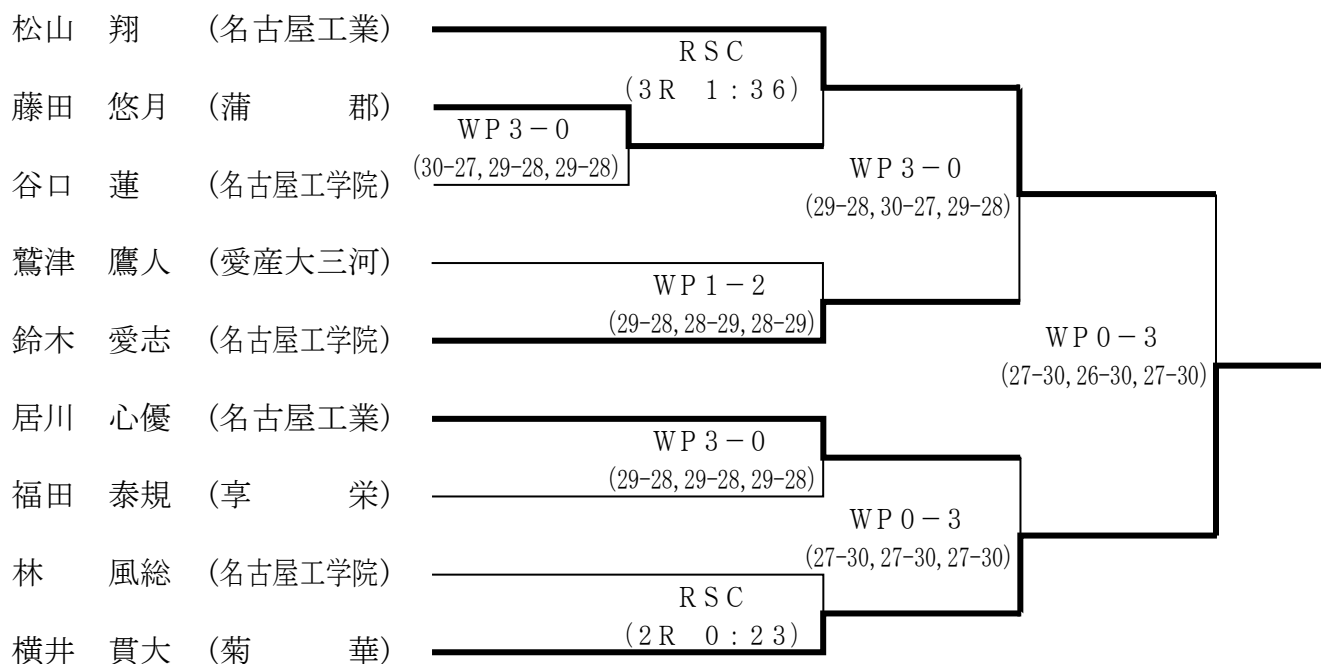

バンタム級 (52.0kg超過56.0kgまで)