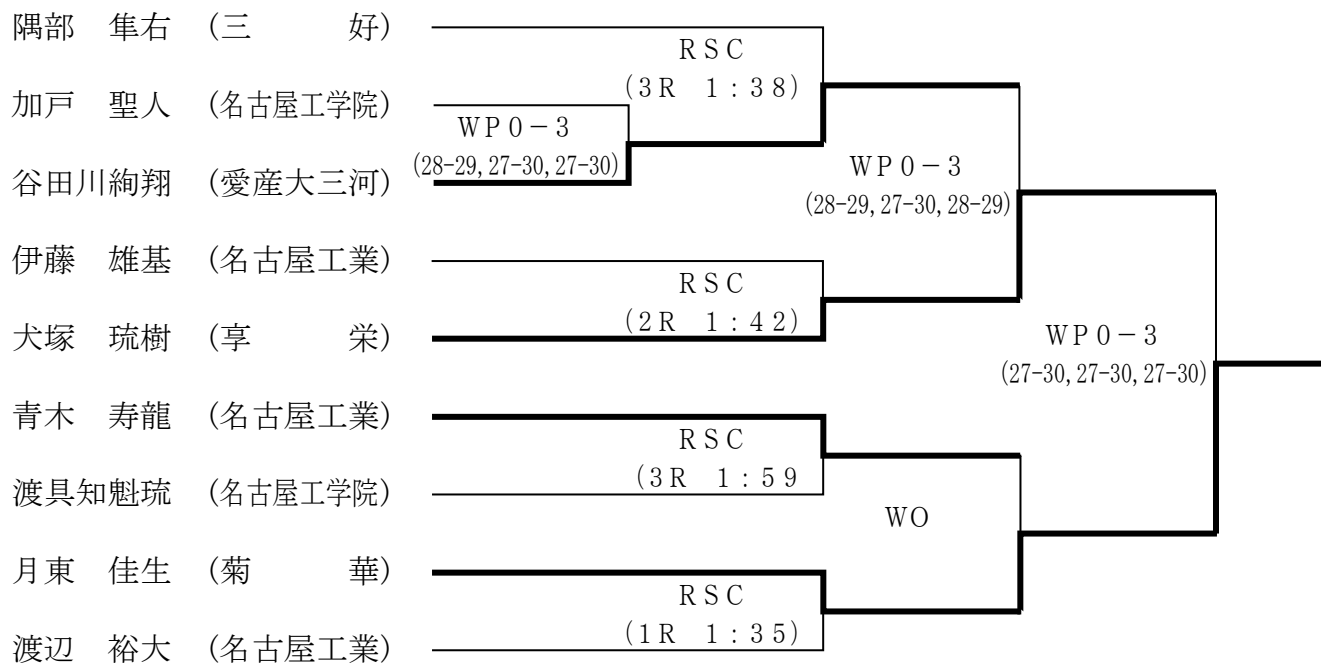

ライトウエルター級 (60.0kg超過64.0kgまで)