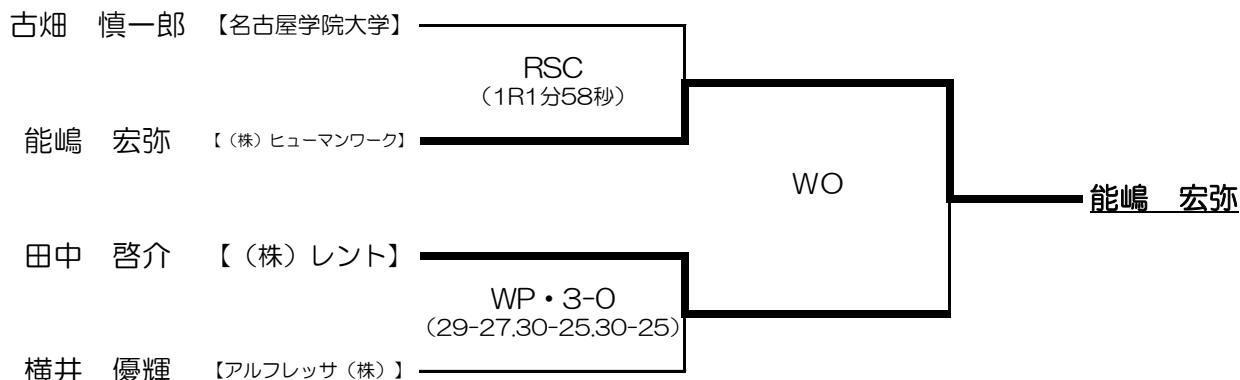

第5回久米利美記念愛知県選手権大会 兼 第70回全日本社会人選手権愛知県選考会

LF級

10/20

F級

B級

LW級

W級

M級