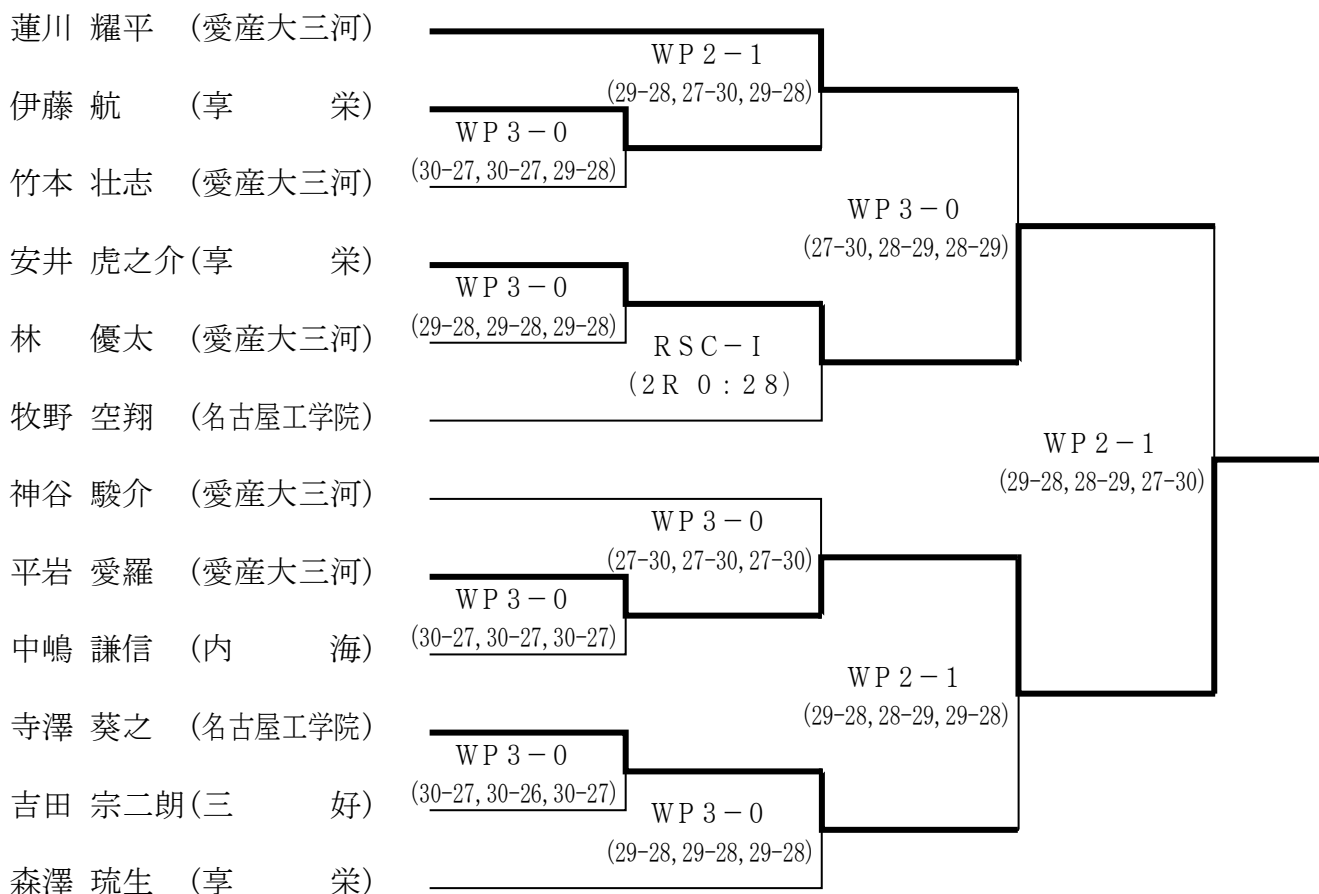

ライト級 (56.0kg超過60.0kgまで)