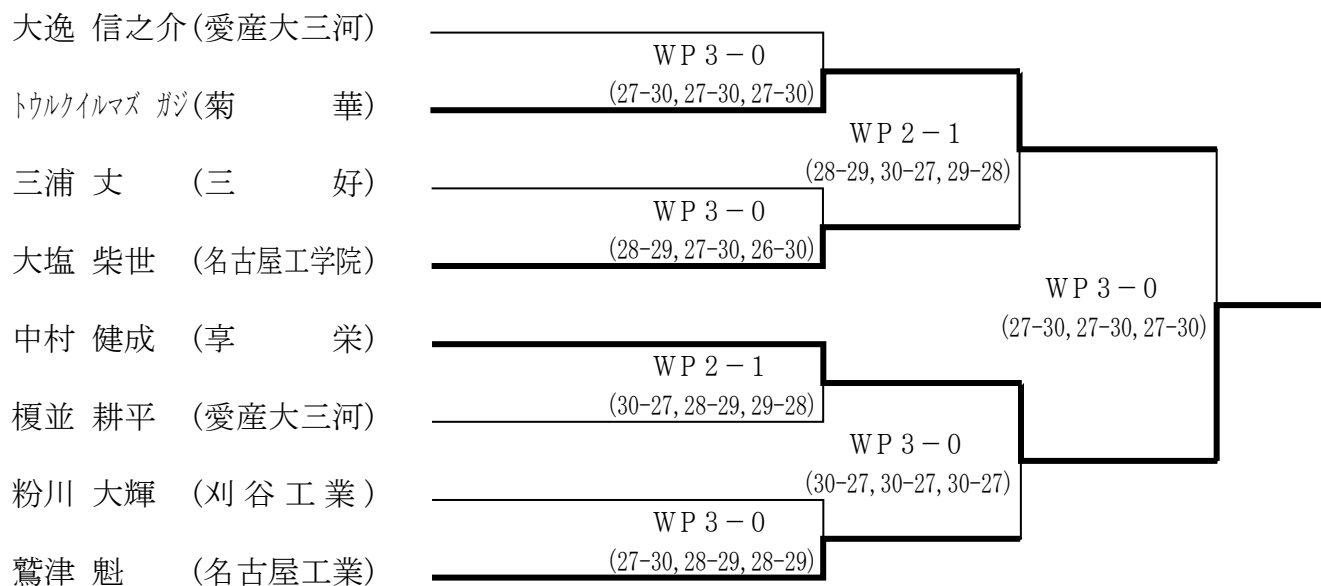

バンタム級 (52.0kg超過56.0kgまで)

ライト級 (56.0kg超過60.0kgまで)

ライトウエルター級（60.0kg超過64.0kgまで）

ウエルター級（64.0kg超過69.0kgまで）

ミドル級 (69.0kg超過75.0kgまで)

ウエノ リュウイチ (刈谷工業)	WP 3-0 (30-26, 30-27, 30-27)	WP 3-0 (30-27, 30-27, 30-27)
尾崎 拓馬 (愛産大三河)		
鈴木 湧也 (愛産大三河)	WP 3-0 (27-30, 28-29, 27-30)	
磯村 陸 (三好)		