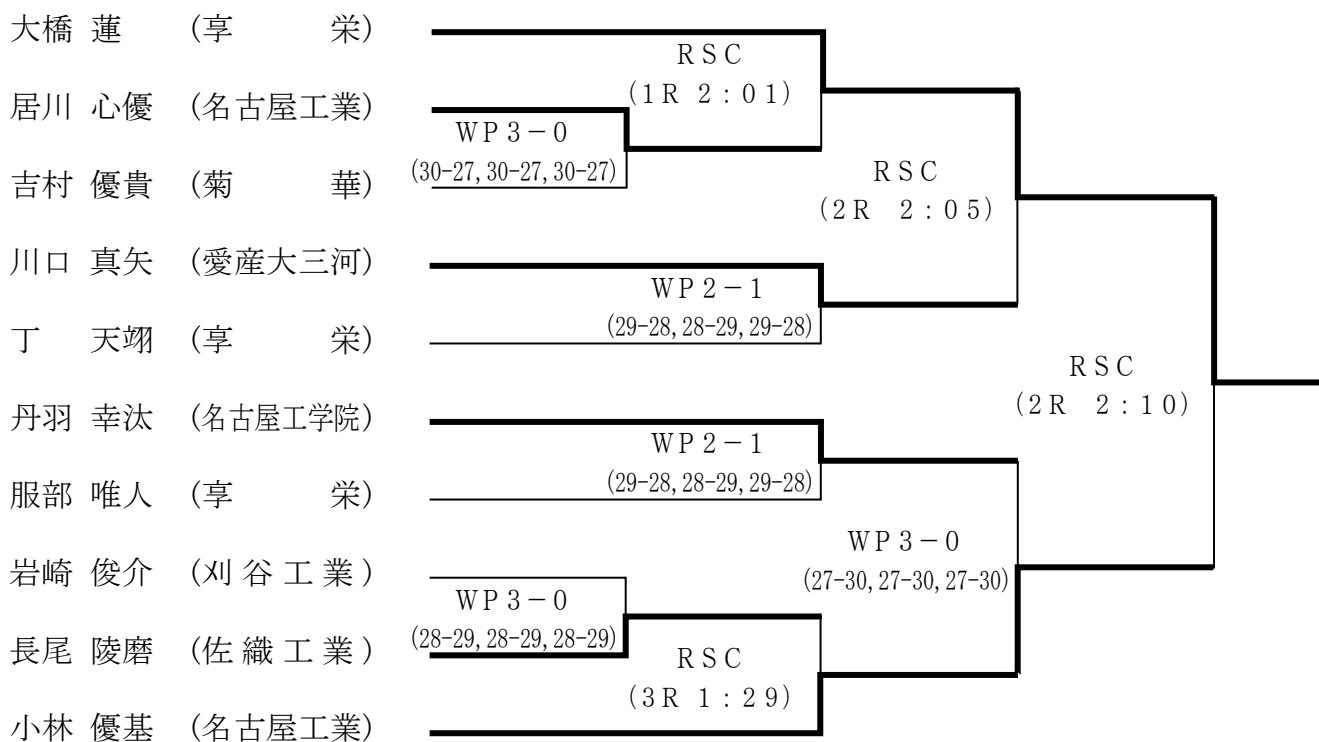

バンタム級 (52.0kg超過56.0kgまで)