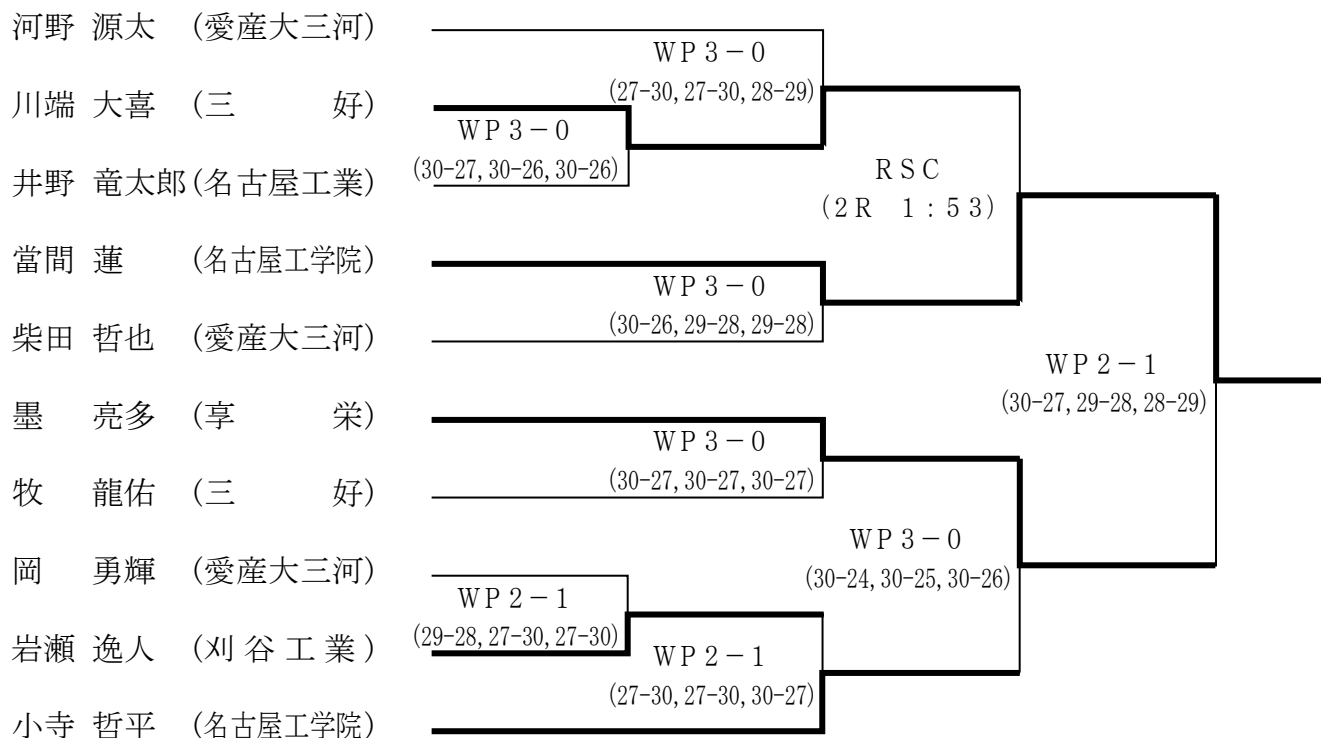

ライトウエルター級（60.0kg超過64.0kgまで）