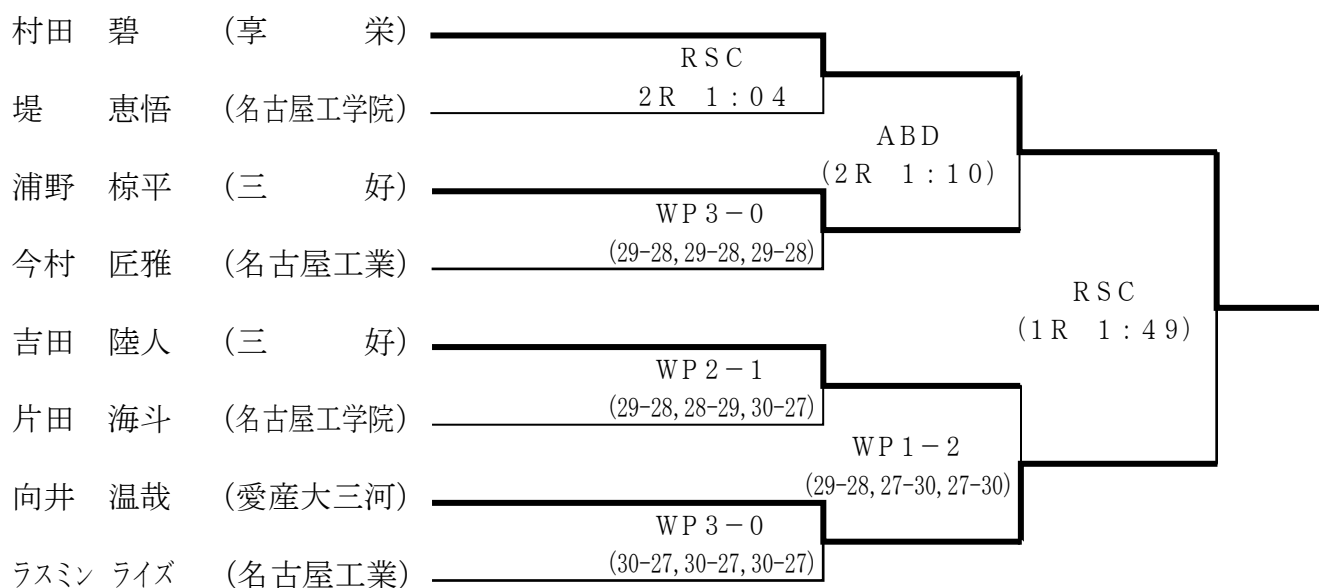

大会参加者全員9:50点呼。

選手手帳を携行すること。

選手手帳のない者は失格とする。

男子

ピン級 (44.0kg超過46.0kgまで)

ライトフライ級 (46.0kg超過49.0kgまで)

フライ級 (49.0kg超過52.0kgまで)

バンタム級 (52.0kg超過56.0kgまで)