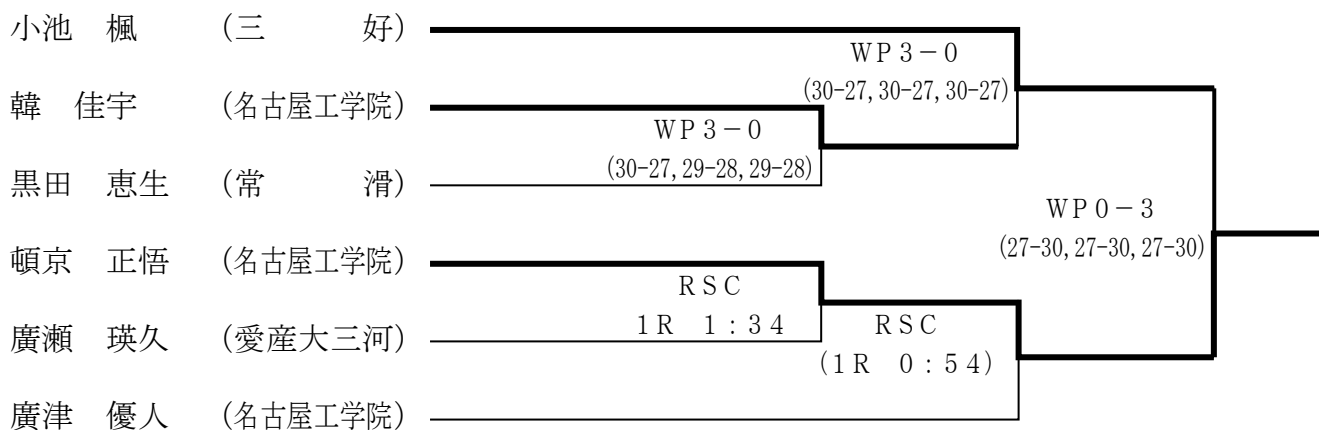

ライト級 (56.0kg超過60.0kgまで)

ライトウエルター級 (60.0kg超過64.0kgまで)

ウエルター級 (64.0kg超過69.0kgまで)

ミドル級 (69.0kg超過75.0kgまで)

女子

ピン級(43.0kg超過45.0kgまで)

上川 和心 (蒲 郡)

ライトフライ級(45.0kg超過48.0kgまで)