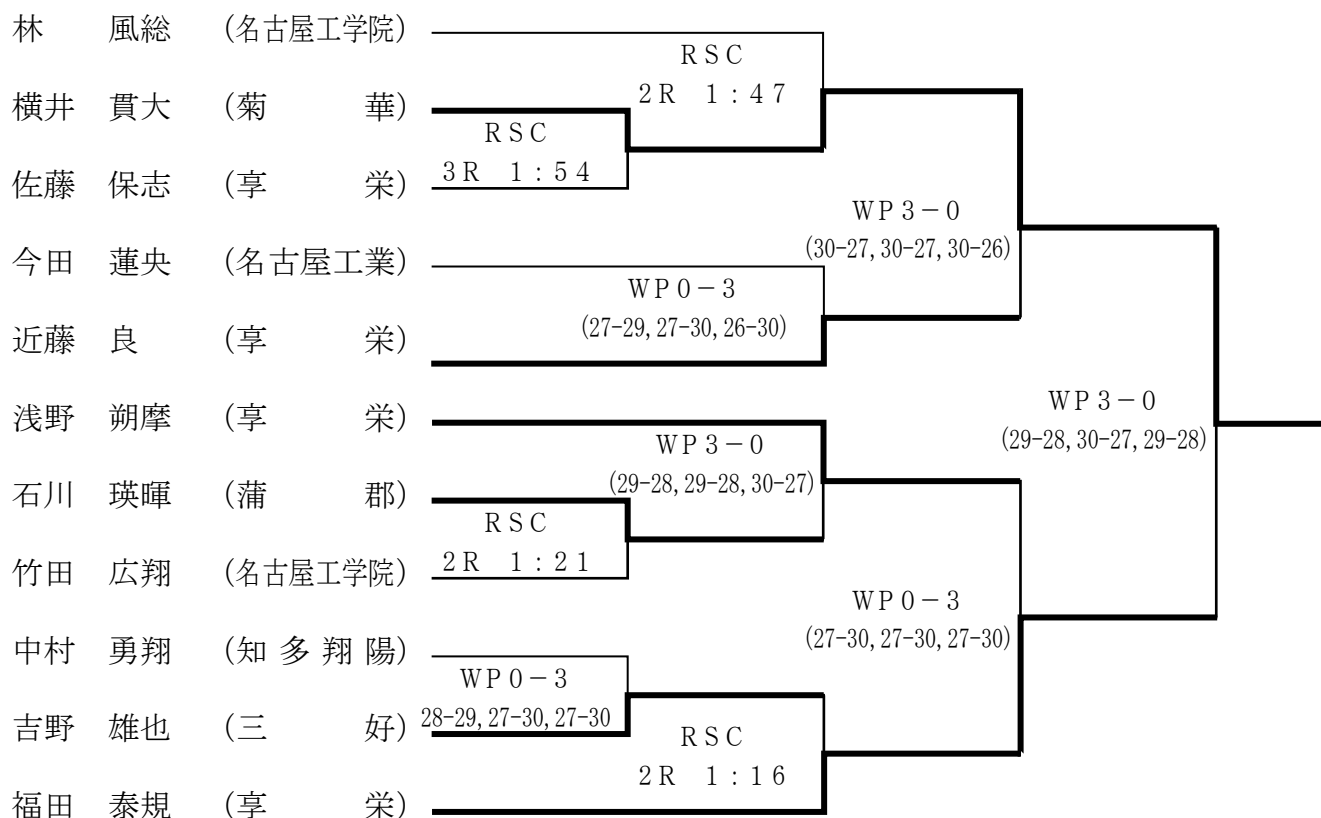

バンタム級 (52.0kg超過56.0kgまで)