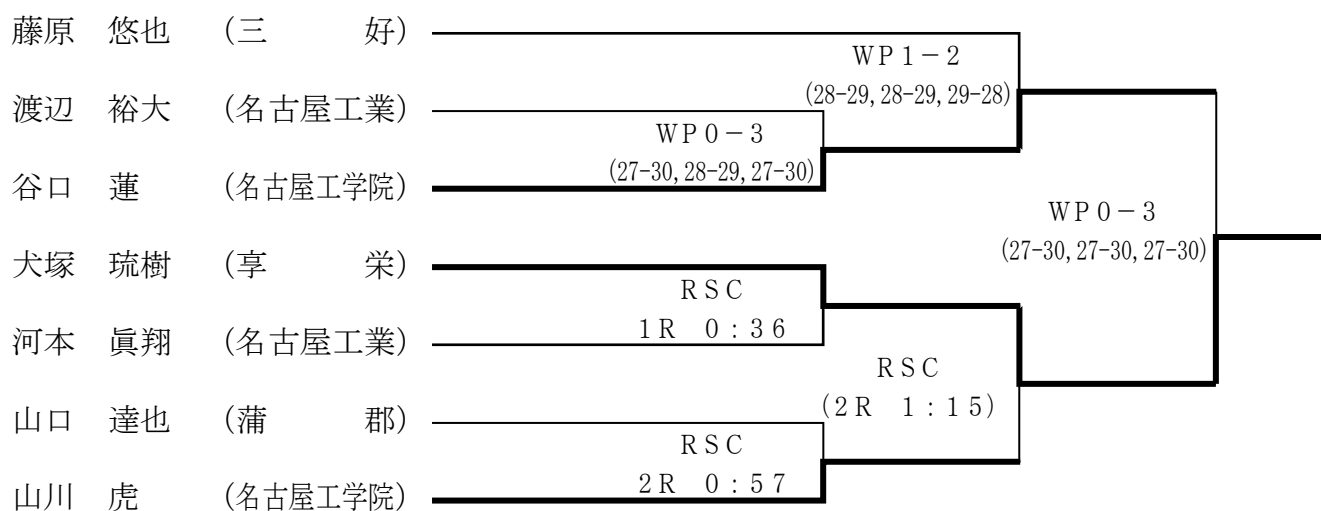

ライト級 (56.0kg超過60.0kgまで)