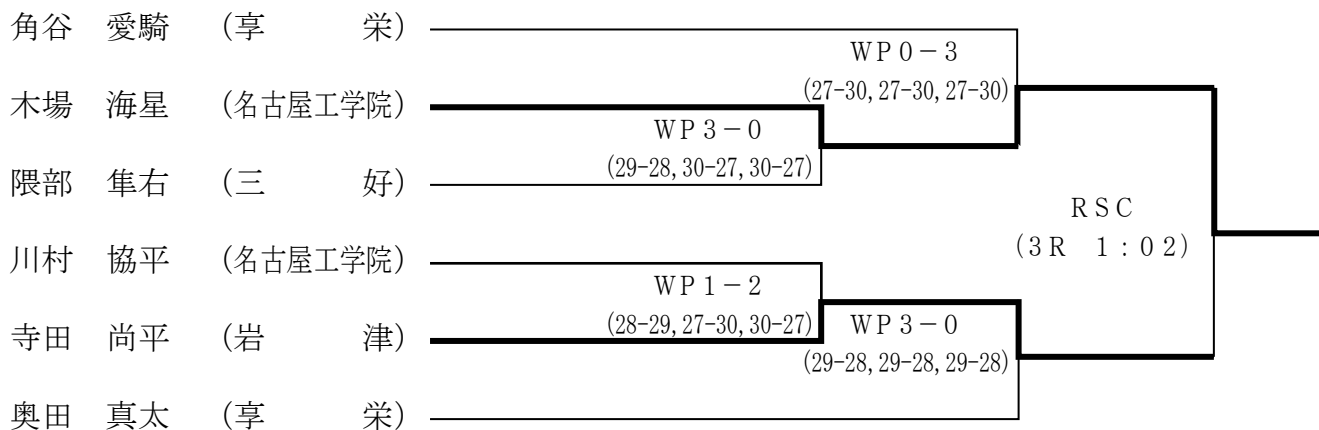

ライトウエルター級 (60.0kg超過64.0kgまで)