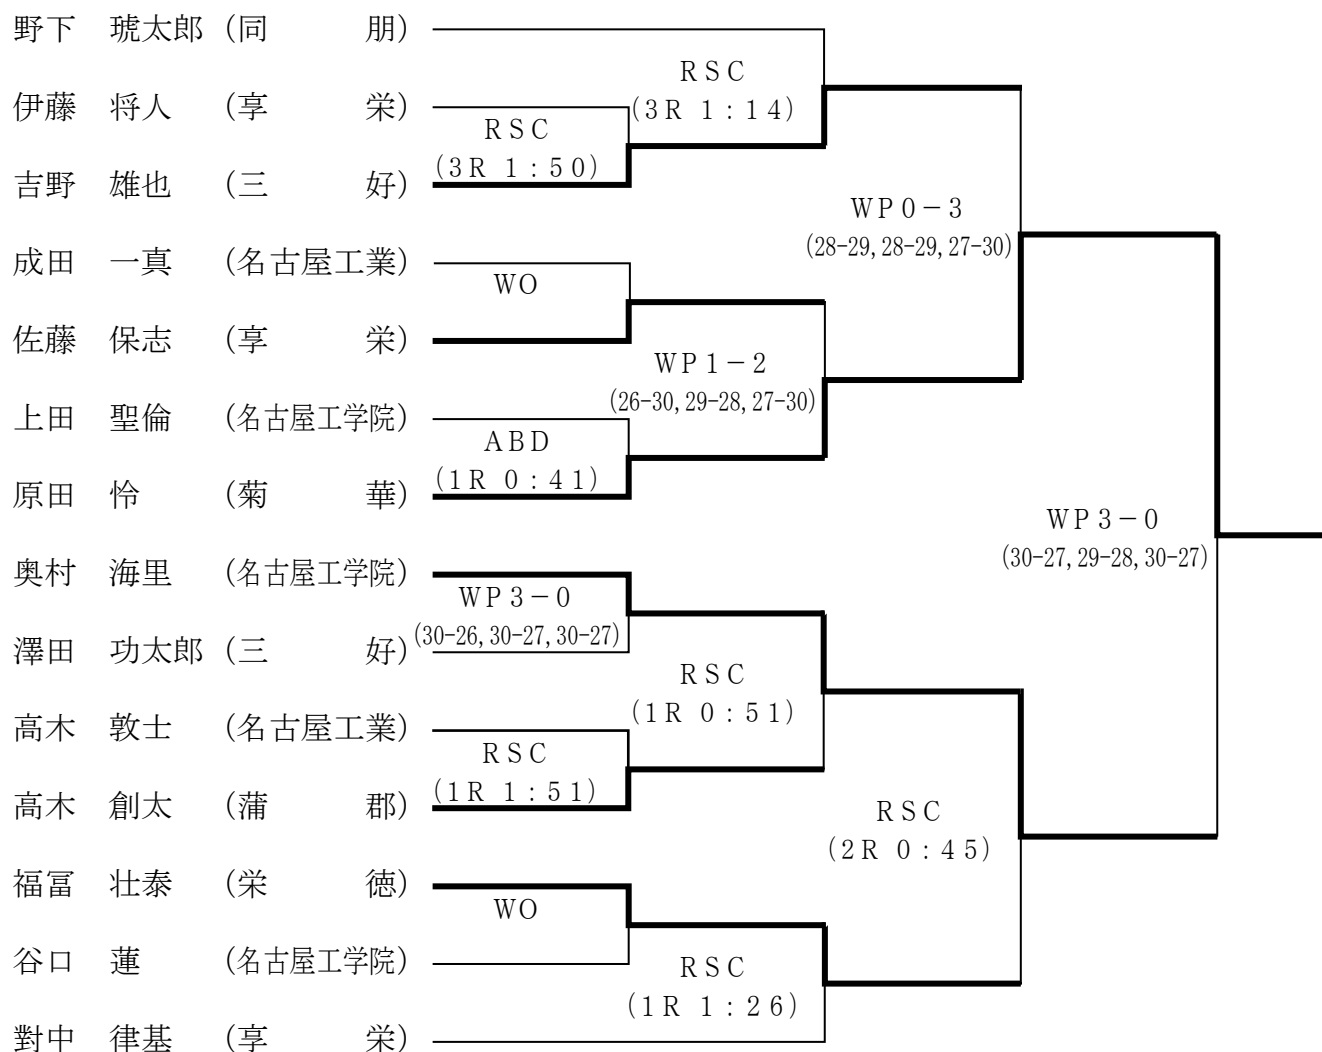

バンタム級 (52.0kg超過56.0kgまで)