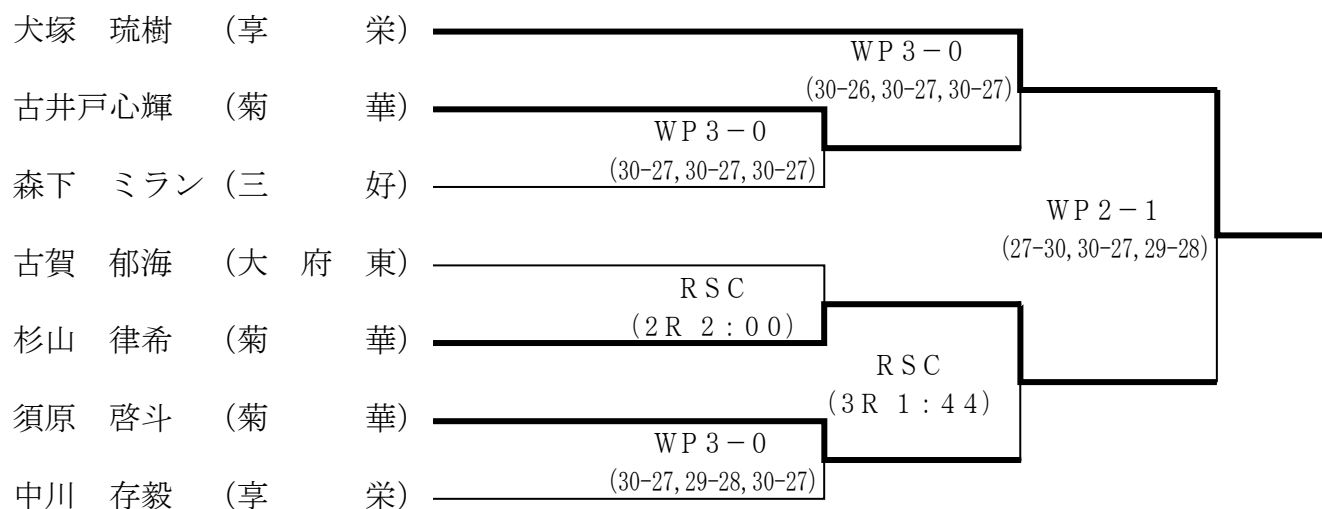

選手手帳のない者は失格とする。

男子

ピン級 (44.0kg超過46.0kgまで)

ライトフライ級 (46.0kg超過49.0kgまで)

フライ級（49.0kg超過52.0kgまで）

バンタム級 (52.0kg超過56.0kgまで)

ライト級 (56.0kg超過60.0kgまで)

ライトウェルター級 (60.0kg超過64.0kgまで)