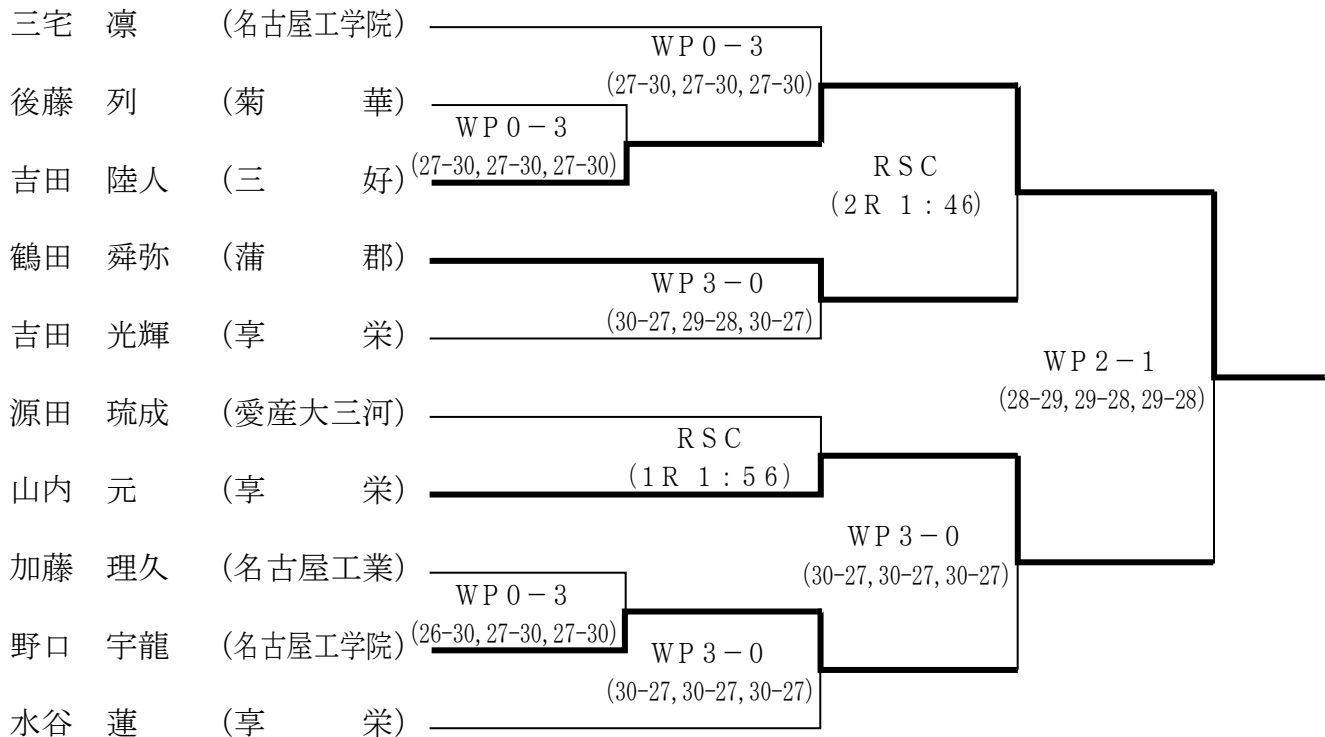

フライ級（49.0kg超過52.0kgまで）