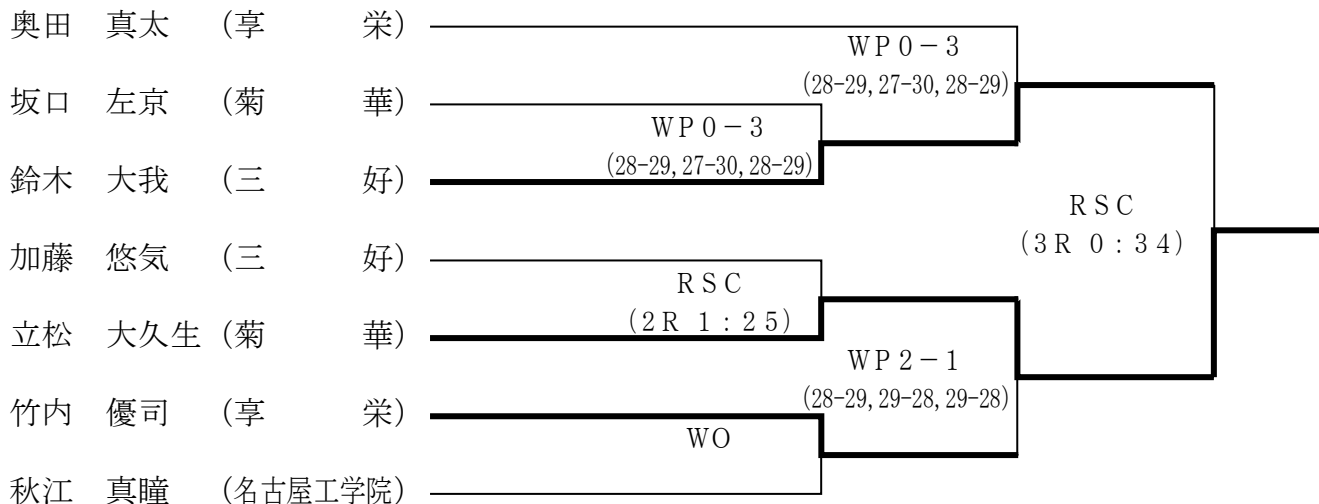

ウェルター級 (64.0kg超過69.0kgまで)