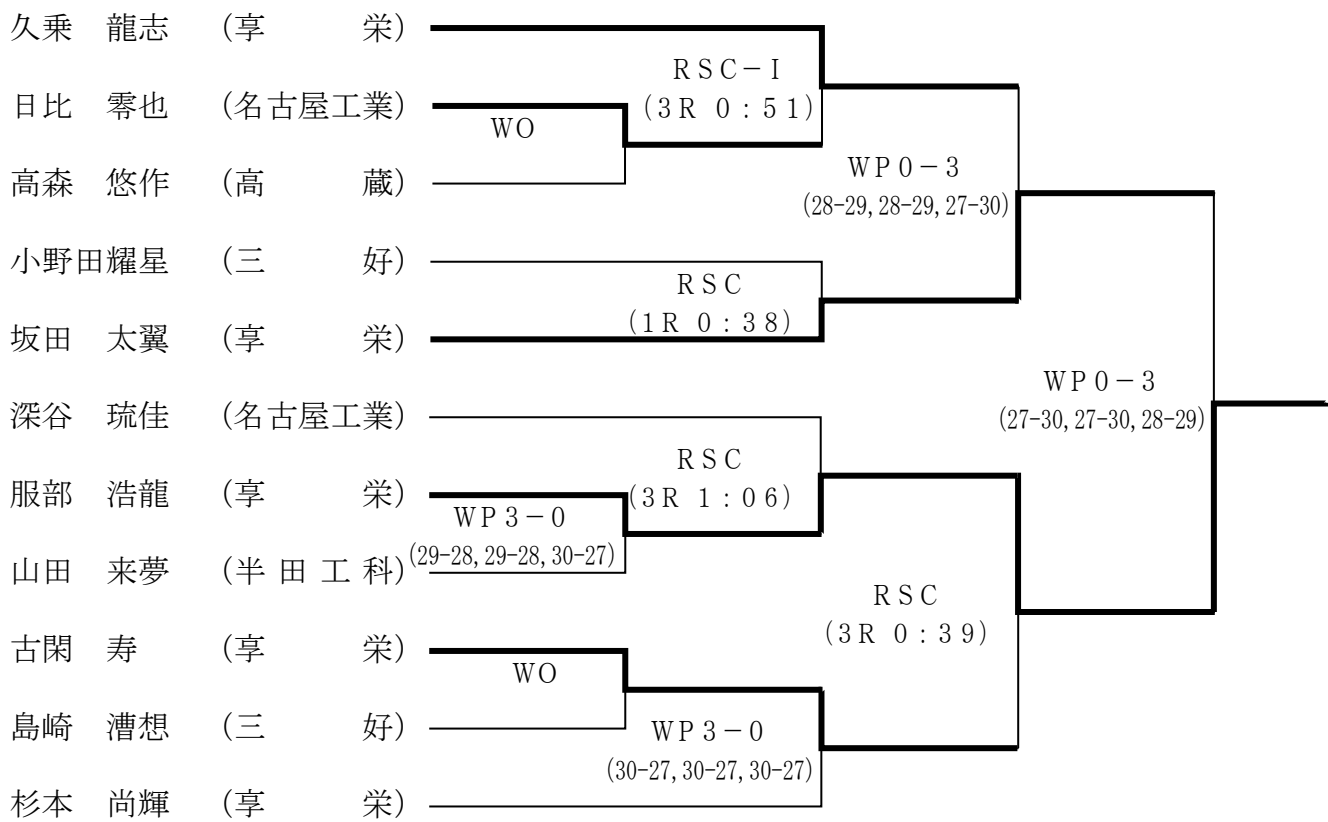

ライトフライ級 (46.0kg超過49.0kgまで)